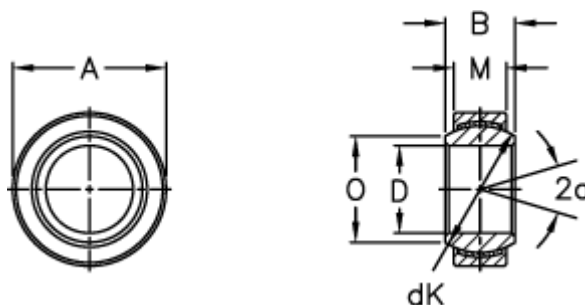

Varenummer: 03442020
Beskrivelse: Fluro Ledleje GE 20EC-NIRO

Mål

A	= 35 0 -0,011	Statisk belastning C0 (kN) = 90.5
B	= 16	Vægt = 61
D	= 20 0 -0,010	
dK	= 29	
Dynamisk belastning C (kN)	= 54	
Kipvinkel	= 9	
M	= 12	
O	= 24.2	